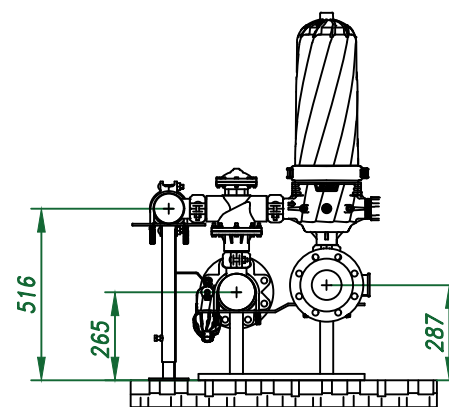

Вид спереди

Вид слева

Вид сверху

Изометрия

					Автоматич. дисковый фильтр Azud Helix 208HF/4FX DLP			
Изм.	Лист	№ документа	Подп.	Дата	Виды, изометрия	Лит.	Лист	Листов
						ООО "Гидра Фильтр"		