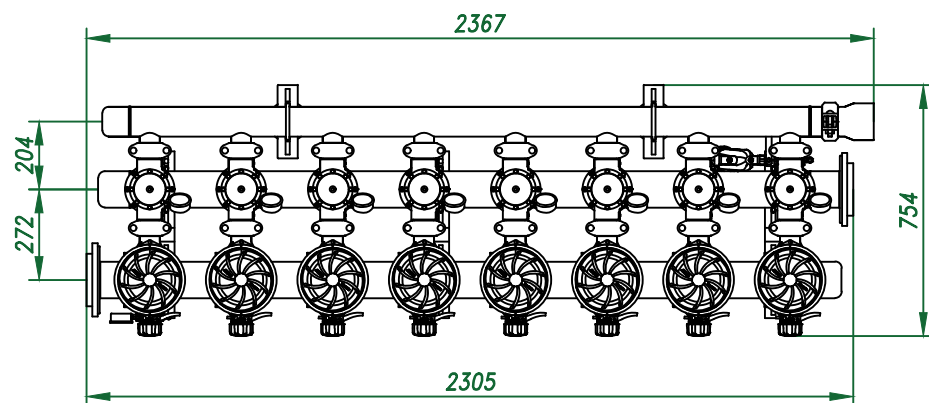

Вид спереди

Вид слева

Вид сверху

Изометрия

					Автоматич. дисковый фильтр Azud Helix 208HF/4FX DLP			
Изм.	Лист	№ документа	Подп.	Дата	Виды, изометрия	Лит.	Лист	Листов
						ООО "Гидра Фильтр"		