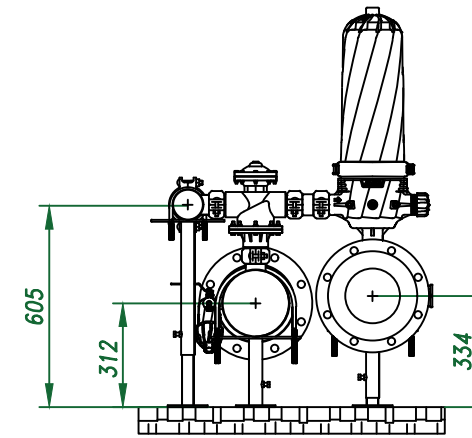

Вид спереди

Вид слева

Вид сверху

*Отвод очищ. воды
8"*

Изометрия

				Автоматич. дисковый фильтр Azud Helix 210HF/8FX DLP			
Изм.	Лист	№ документа	Подп.	Дата		Лит.	Лист
					Виды, изометрия		Листов
						ООО "Гидра Фильтр"	