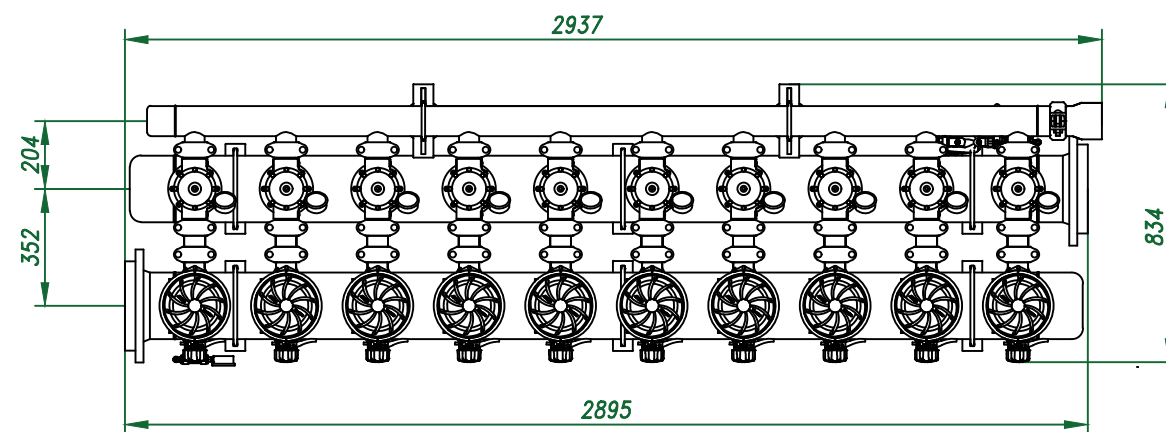

Вид спереди

Вид слева

Вид сверху

*Отвод очищ. воды
8"*

Изометрия

				Автоматич. дисковый фильтр Azud Helix 210HF/8FX DLP			
Изм.	Лист	№ документа	Подп.	Дата		Лит.	Лист
					Виды, изометрия		Листов
						ООО "Гидра Фильтр"	