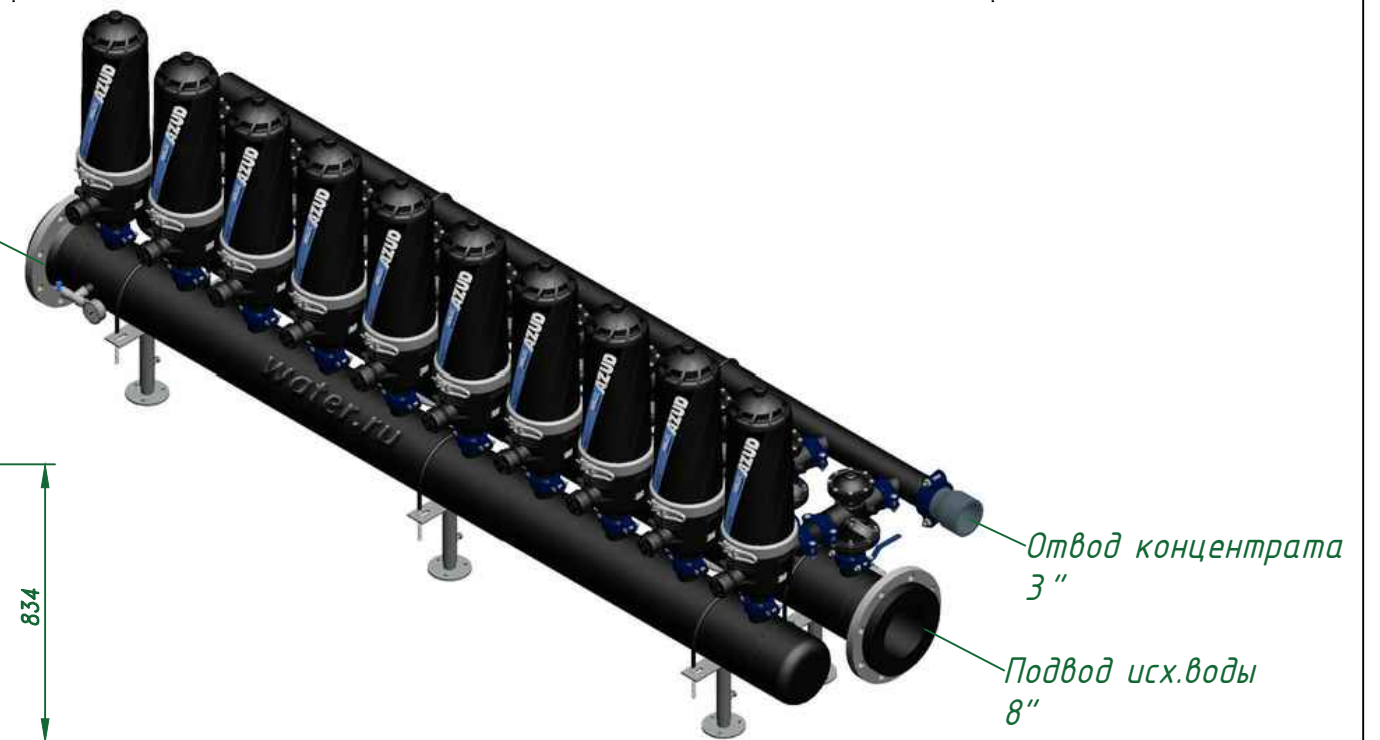

Вид спереди

Вид слева

Вид сверху

*Отвод очищ. воды
8"*

Изометрия

				Автоматич. дисковый фильтр Azud Helix 210HF/8FX DLP			
Изм.	Лист	№ документа	Подп.	Дата		Лит.	Лист
					Виды, изометрия		Листов
						ООО "Гидра Фильтр"	