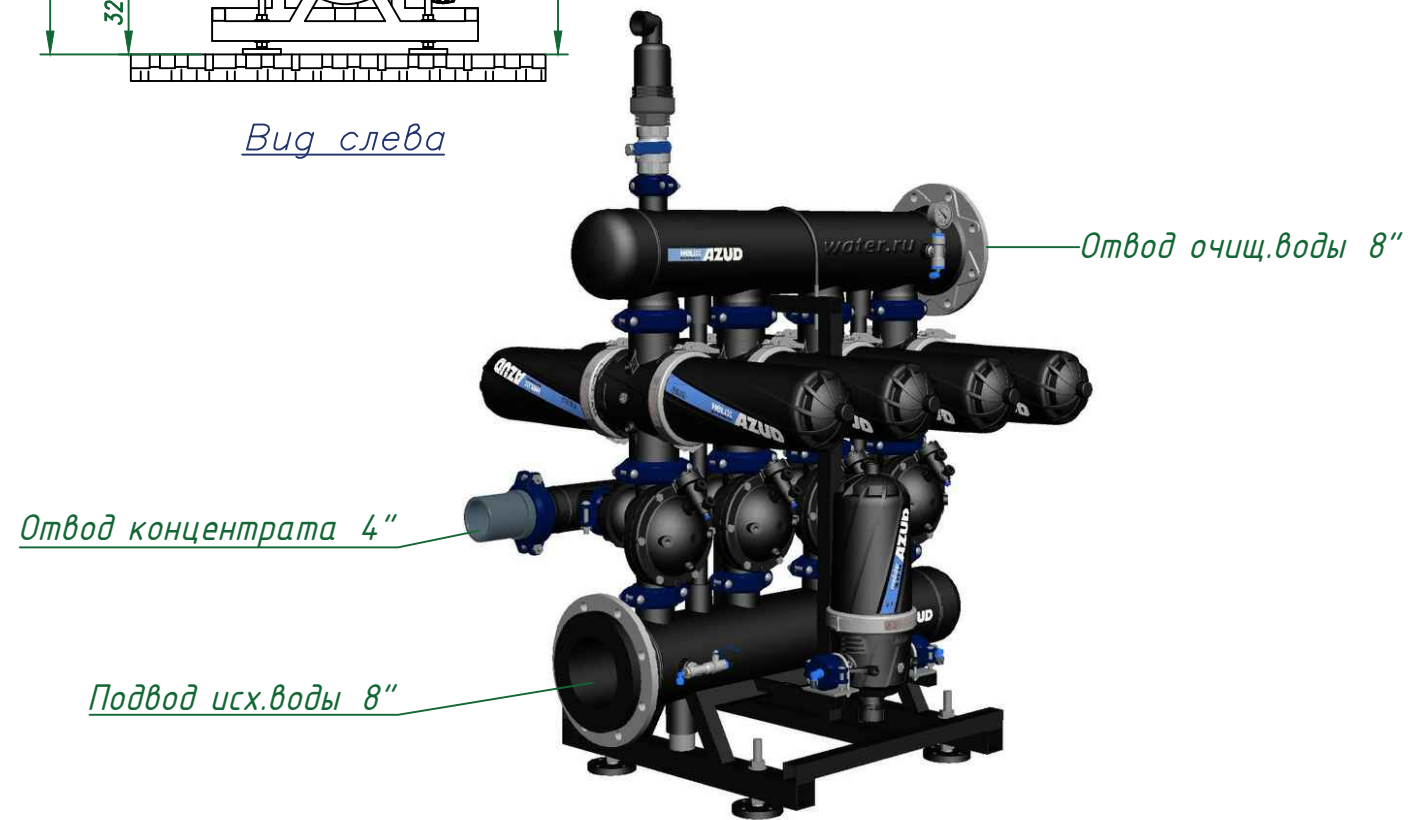

Вид спереди

Вид слева

Вид сверху

Изометрия

					Автоматич. дисковый фильтр Azud Helix 4DCL4HF/8FX DLP			
Изм.	Лист	№ документа	Подп.	Дата		Лит.	Лист	Листов
					Виды, изометрия			
						ООО "Гидра Фильтр"		