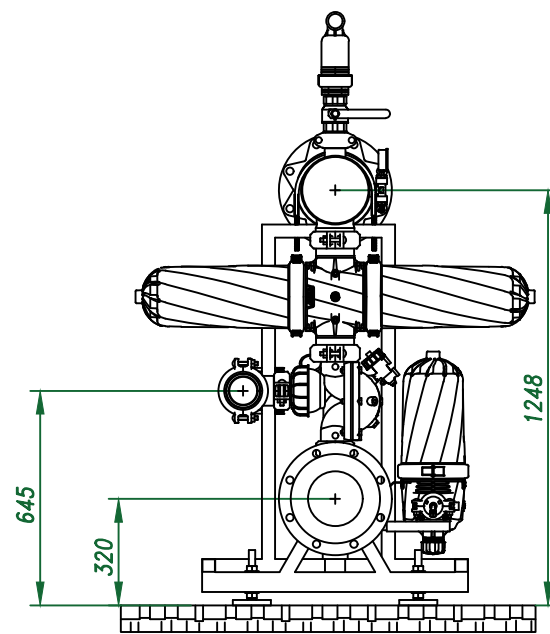

Вид спереди

Вид слева

Вид сверху

Изометрия

					Автоматич. дисковый фильтр Azud Helix 4DCL4HF/8FX DLP			
Изм.	Лист	№ документа	Подп.	Дата		Лит.	Лист	Листов
					Виды, изометрия			
						ООО "Гидра Фильтр"		