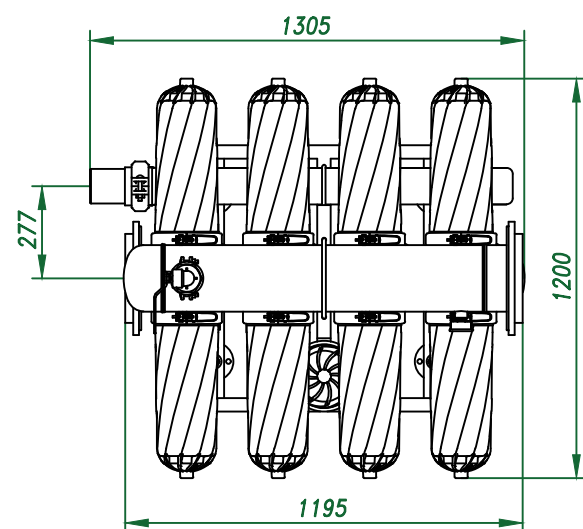

Вид спереди

Вид слева

Вид сверху

Изометрия

					Автоматич. дисковый фильтр Azud Helix 4DCL4HF/8FX DLP			
Изм.	Лист	№ документа	Подп.	Дата		Лит.	Лист	Листов
					Виды, изометрия			
						ООО "Гидра Фильтр"		