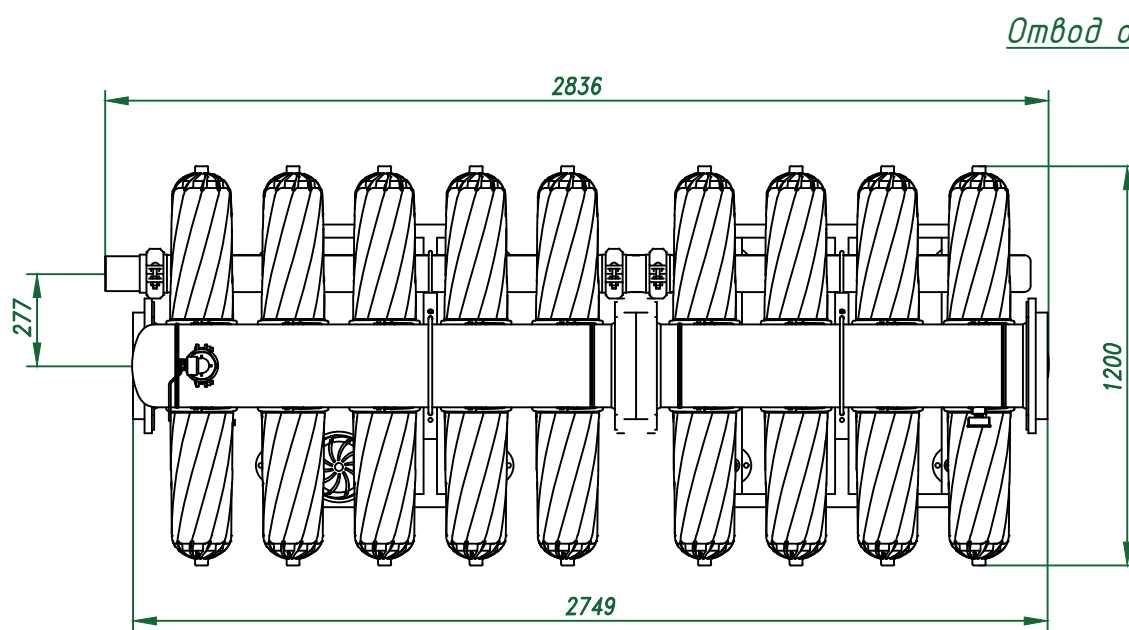

Вид спереди

Вид слева

Вид сверху

Отвод очищ. воды 10"

Изометрия

				Автоматич. дисковый фильтр Azud Helix 4DCL9HF/10FX		
<i>Изм.</i>	<i>Лист N документа</i>	<i>Подп.</i>	<i>Дата</i>		<i>Лит.</i>	<i>Лист</i>
				Виды, изометрия		
				ООО "Гидра Фильтр"		