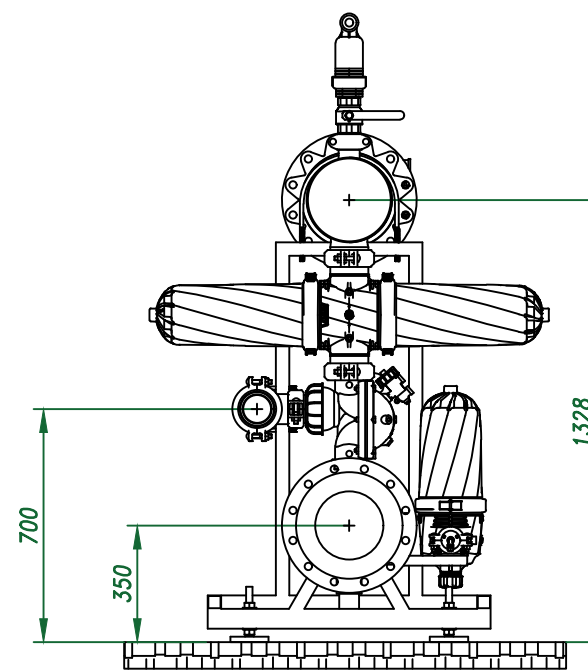

Вид спереди

Вид слева

Вид сверху

Отвод очищ. воды 10"

Изометрия

				Автоматич. дисковый фильтр Azud Helix 4DCL9HF/10FX		
<i>Изм.</i>	<i>Лист N документа</i>	<i>Подп.</i>	<i>Дата</i>		<i>Лит.</i>	<i>Лист</i>
				Виды, изометрия		
				ООО "Гидра Фильтр"		