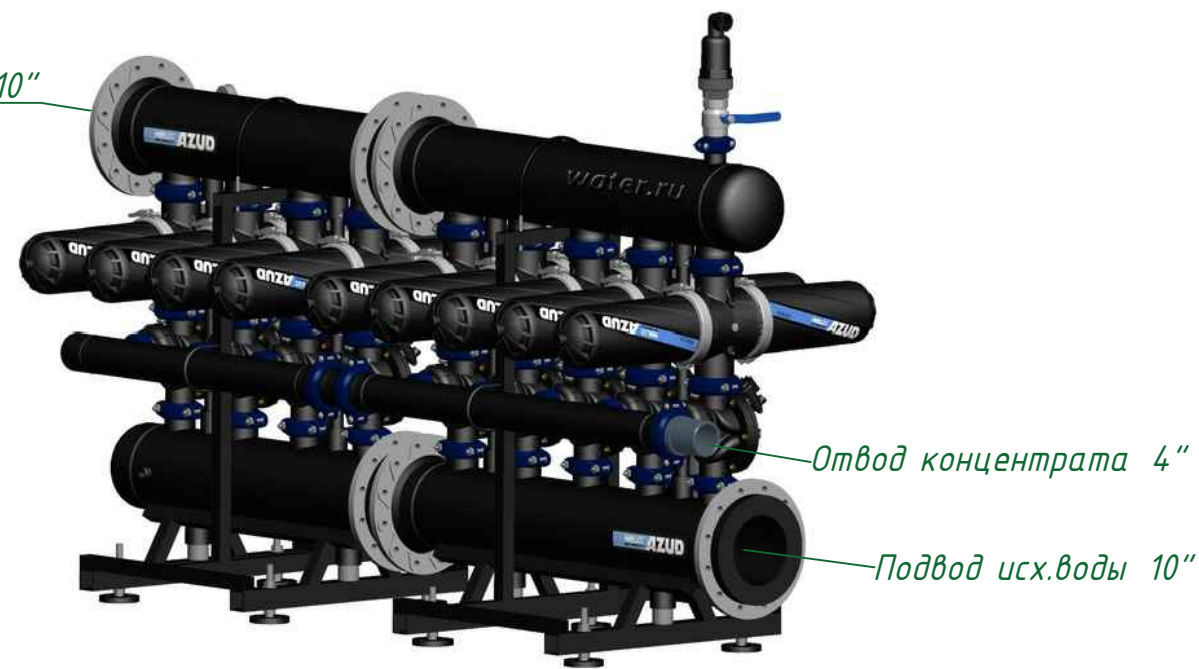

Вид спереди

Вид слева

Вид сверху

Отвод очищ. воды 10"

Изометрия

				Автоматич. дисковый фильтр Azud Helix 4DCL9HF/10FX		
<i>Изм.</i>	<i>Лист N документа</i>	<i>Подп.</i>	<i>Дата</i>		<i>Лит.</i>	<i>Лист</i>
				Виды, изометрия		
				ООО "Гидра Фильтр"		